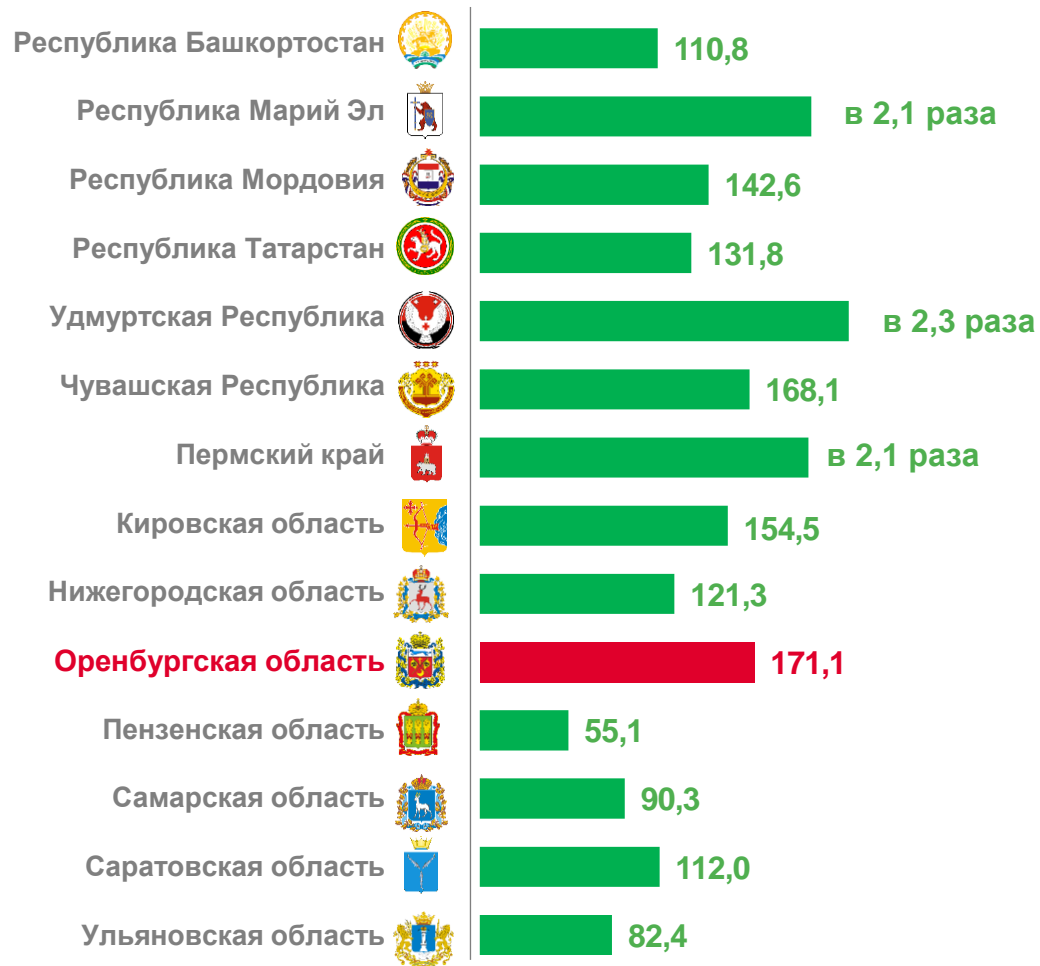

ТЕРРИТОРИАЛЬНЫЙ ОРГАН ФЕДЕРАЛЬНОЙ СЛУЖБЫ
ГОСУДАРСТВЕННОЙ СТАТИСТИКИ ПО ОРЕНБУРГСКОЙ ОБЛАСТИ

Жилищное строительство в Оренбургской области

январь – апрель 2022 года

ЖИЛИЩНОЕ СТРОИТЕЛЬСТВО

январь – апрель 2022 г. в % к январю – апрелю 2021 г.

ПРИВОЛЖСКИЙ ФЕДЕРАЛЬНЫЙ ОКРУГ

ОРЕНБУРГСКАЯ ОБЛАСТЬ

31 муниципальное образование

значение показателя **больше 100%**

10 муниципальных образований

значение показателя **меньше 100%**